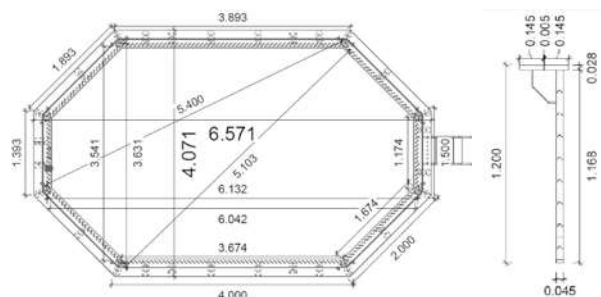

## Piscina ottagonale cm 486x336

Art. No AC/PI0486336

Dimensioni	cm	486x336
Altezza esterna / interna	cm	120 / 116
Dimensione e peso lordo imballo	cm	310x120xH54, kg 700

## Piscina ottagonale cm 657x407

Art. No AC/PI0657407

Dimensioni	cm	657x407
Altezza esterna / interna	cm	120 / 116
Dimensione e peso lordo imballo	cm	410x120xH54, kg 900