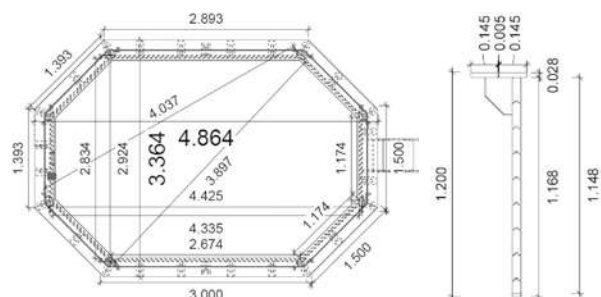

## Piscina ottagonale cm 486x336

Art. No AC/PI0486336

Dimensioni	cm	486x336
Altezza esterna / interna	cm	120 / 116
Dimensione e peso lordo imballo	cm	310x120xH54, kg 700

## Piscina ottagonale cm 657x407

Art. No AC/PI0657407

Dimensioni	cm	657x407
Altezza esterna / interna	cm	120 / 116
Dimensione e peso lordo imballo	cm	410x120xH54, kg 900