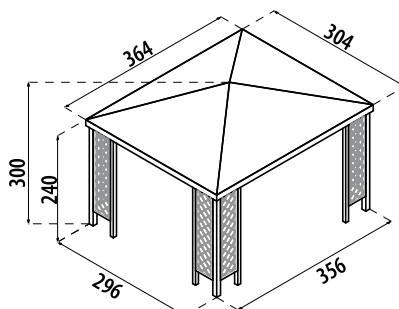

Art. No **LO/GZ360300CG**