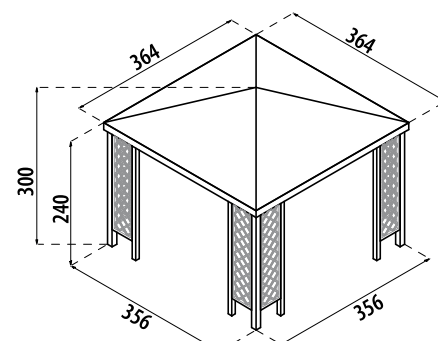

Art. No **LO/GZ360300CG**

Staffe per il fissaggio a terra escluse (vedi pagina 63)