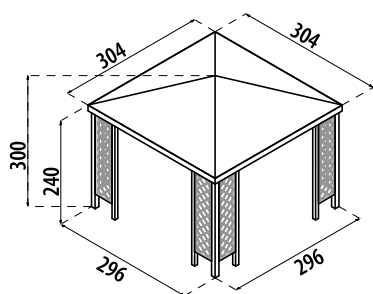

Gazebo Capri

Gazebo Capri e Ischia sono costruiti in ottimo pino impregnato, i teli di copertura sono realizzati in tessuto poliestere/PVC di 650 gr/mq, ad alta resistenza. Sono realizzati in Italia e in caso di necessità Losa ne garantisce la reperibilità dei ricambi.

- Realizzato in pino massello impregnato in autoclave
- Grigliati cm. 45x180
- Montanti verticali cm. 9x9x240
- Banchine laterali cm. 3,8x11,5
- Displuvio diagonale cm. 3,8x8,5
- Telo di copertura in pvc ignifugo certificato in cl 2 gr. 650/mq. color bianco
- Fornito in kit di montaggio